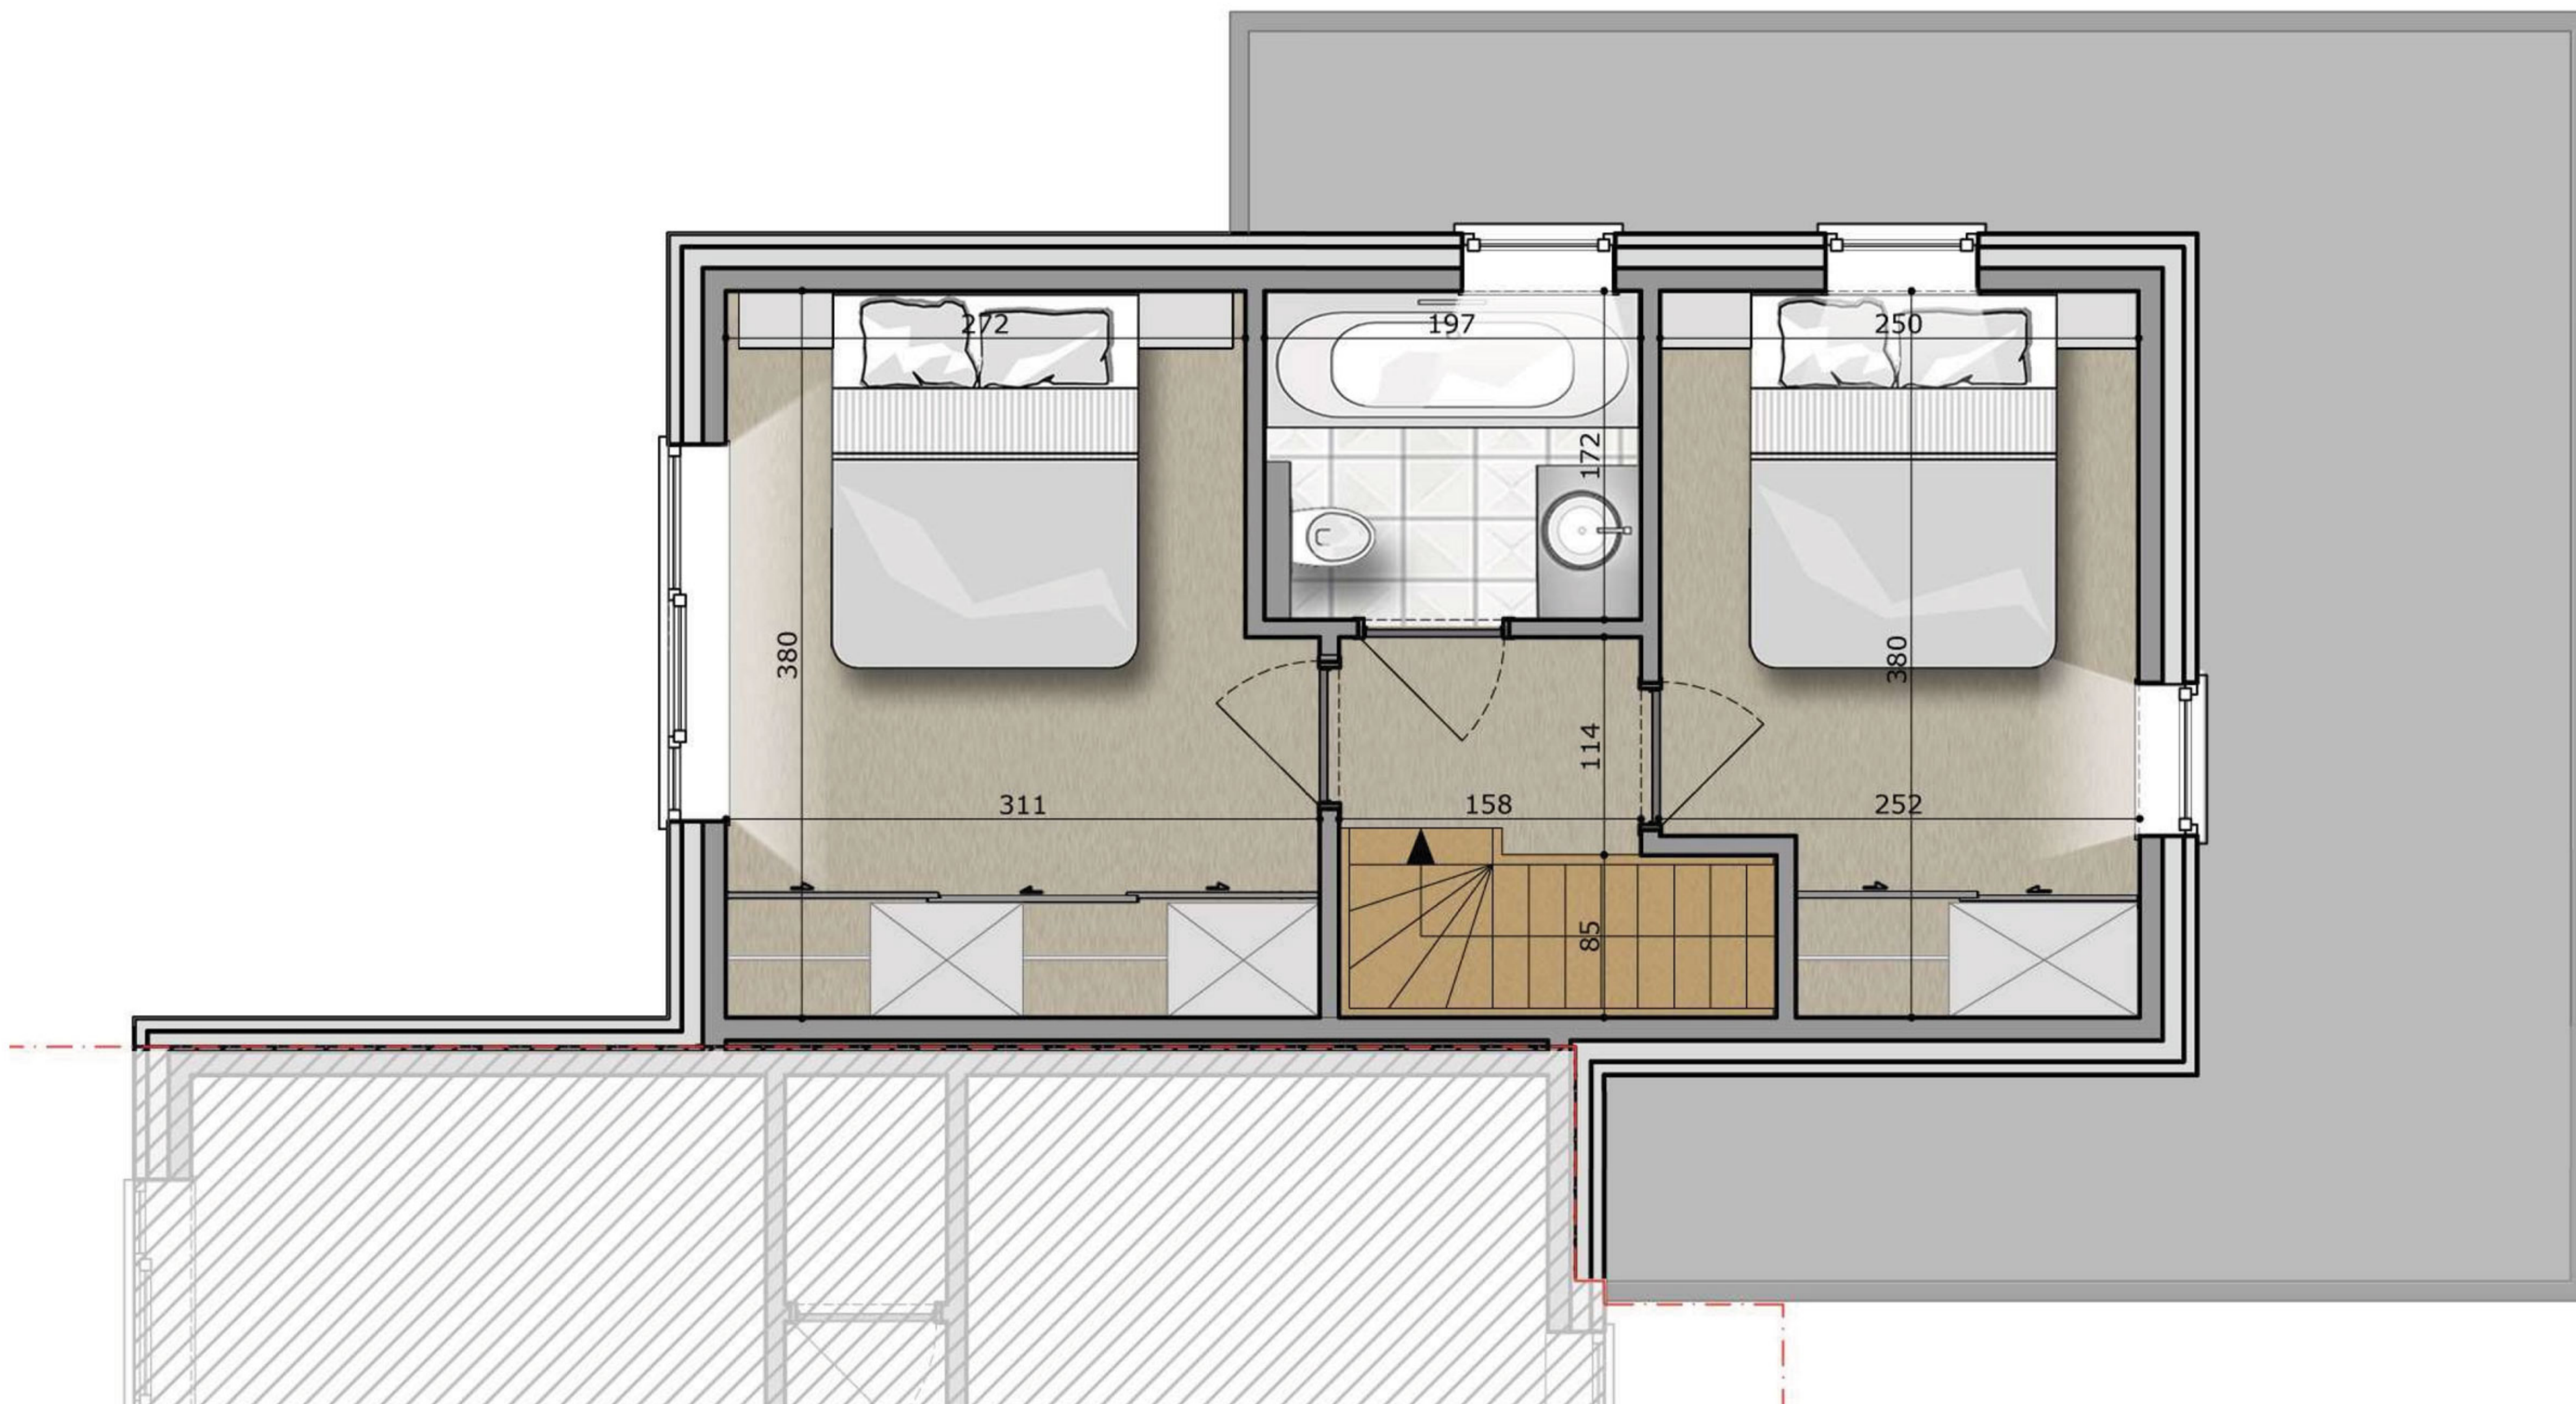

WONING DUD

gelijkvloerse verdieping (57,90 m²) - schaal 1/50
bruto-oppervlakte woning : 92,40 m²

WONING DUD

gelijkvloerse verdieping (34,50 m²) - schaal 1/50
bruto-oppervlakte woning : 92,40 m²